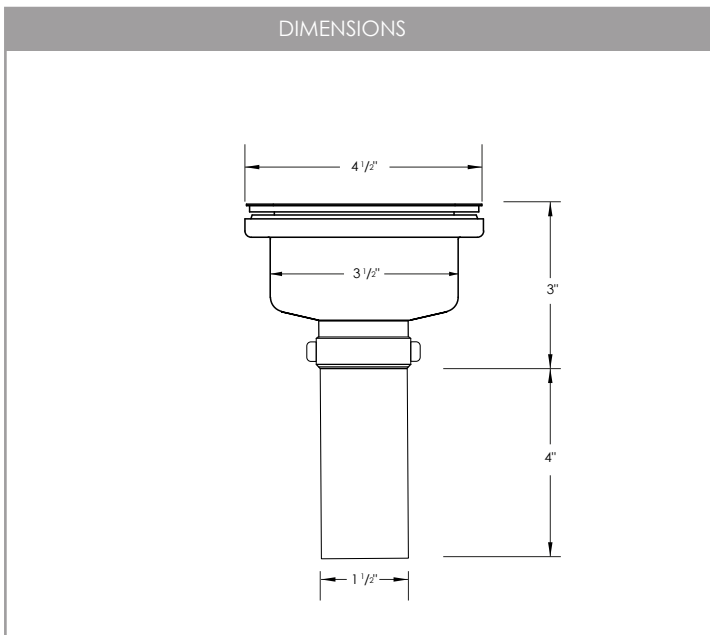

SQUARE STRAINER

ST04

STAINLESS STEEL

STRAINER FINISH

BRUSHED (04)

OPTIMAL DRAINAGE

THIS SINK DRAIN STRAINER LETS WATER PASS THROUGH BUT NOT FOOD PARTICLES

EASY TO CLEAN

EASY TO REMOVE AND CLEAN.

MATERIAL

SUS 304
STAINLESS STEEL

PERFECT FIT

THESE SINK STRAINERS WILL PERFECTLY FIT ANY SINK WITH A 3.5" SQUARE OPENING, WHICH IS INDUSTRY STANDARD.

GARBAGE DISPOSAL UNIT

DA-01
GARBAGE DISPOSAL ADAPTER

DRAINAGE OPTIMAL

CELTE CRÉPINE DE DRAIN D'ÉVIER LAISSE PASSER L'EAU MAIS PAS LE PARTICULES DE NOURRITURE.

FACILE À NETTOYER

FACILE À ENLEVER ET À NETTOYER.

MATÉRIEL

ACIER INOXYDABLE

AJUSTAMENT PARFAIT

CES CRÉPINES D'ÉVIER S'ADAPTERONT PARFAITEMENT À N'IMPORTE QUEL ÉVIER AVEC UNE OUVERTURE CARRÉ DE 3 1/2", AVEC EST LA NORME DE L'INDUSTRIE