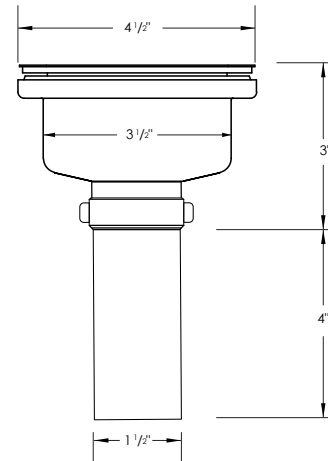

DIMENSIONS

FINI CRÉPINE

BROSSÉ (04)

DRAINAGE OPTIMAL

CELTE CRÉPINE DE DRAIN D'ÉVIER LAISSE PASSER L'EAU MAIS PAS LE PARTICULES DE NOURRITURE.

FACILE À NETTOYER

FACILE À ENLEVER ET À NETTOYER.

MATÉRIEL

ACIER INOXYDABLE

AJUSTAMENT PARFAIT

CES CRÉPINES D'ÉVIER S'ADAPTERONT PARFAITEMENT À N'IMPORTE QUEL ÉVIER AVEC UNE OUVERTURE CARRÉ DE 3 1/2", AVEC EST LA NORME DE L'INDUSTRIE

BROYEUR À DÉCHETS

DA-01
ÉLIMINATION DES DÉCHETS

POUR INSTALLER UN GARBURATOR D'ÉLIMINATION AVEC UN TROU D'ÉVIER DE VIDANGE CARRÉ, NE PAS UTILISER LA CRÉPINE ET UTILISER L'ADAPTATEUR D'ÉLIMINATION DE GARBURATOR DA-01

ENTRETIEN

1. Rincez la crépine à l'eau.
2. Versez du bicarbonate de soude, du Flitz ou du Barkeepers friend dans la passoire.
3. Avec une éponge, frottez la crépine et toutes les parois de
4. Vaporisez du vinaigre non dilué.
5. Rincez à nouveau.
6. Frottez avec quelques gouttes d'huile d'olive.
7. Si nécessaire, répétez la procédure.

NORMES CONFORMES

GARANTIE

Ce produit est couvert par une garantie d'un an. Consultez notre site internet pour obtenir tous les détails.

AZUNI PRODUCTS www.azuni.ca azuniproductions azuniproductions azuniproductions care@azuni.ca +1-888-493-2931

Les produits et spécifications présentés sont susceptibles d'être modifiés sans préavis. Veuillez contacter notre support technique à l'adresse care@azuni.ca pour toute autre question, demande de pièces de rechange, etc. ©2021 AZUNI® tous droits réservés.